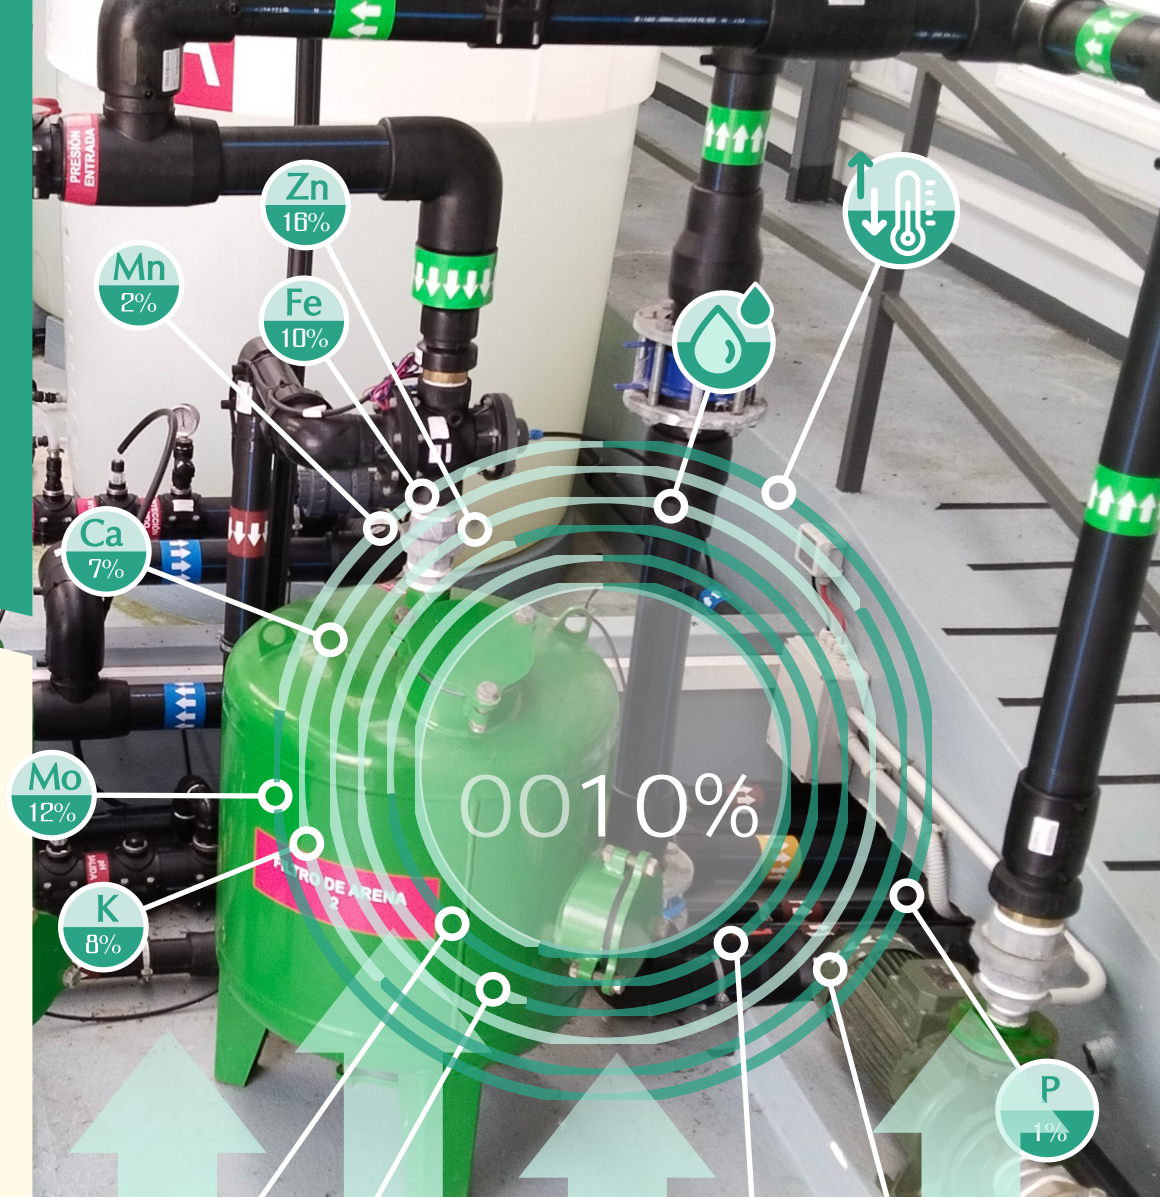

13 | mar.
2024

17:00h.

Sesión teórico práctico:

Manejo eficiente del riego

Visita a cabezal "Smart-farming"

Oficina del Regante de Tenerife
Aula de formativa Finca la Quinta

(Ctra. Icod-Buenavista Km. 11,5 - TF-42 - San Pedro - Las Cruces)

Ponente: **Oswaldo Renz Glez.**

OFICINA DE ASESORAMIENTO
AL REGANTE

680 846 946

oficinadelregante@tenerife.es

REQUIERE INSCRIPCIÓN
<http://formacionagraria.tenerife.es>

PLAZAS LIMITADAS

Área de Industria, Comercio,
Sector Primario y Bienestar Animal

Servicio Técnico de Agricultura y
Desarrollo Rural

Oficina del
Regante
de Tenerife

www.agrocabildo.org